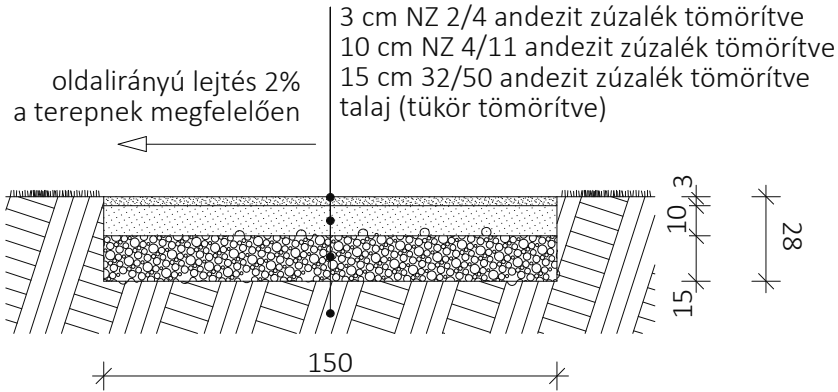

R-1. részletraajz

burkolat rétegrendek

M=1:25

méretetek cm-ben

finom zúzottkő burkolat zúzottkőves sétatény minta keresztmetszet

gyöngykavics ütéscsillapító burkolat

durva zúzottkő burkolat

növényágy kiemelt farönk ágyásszegéllyel