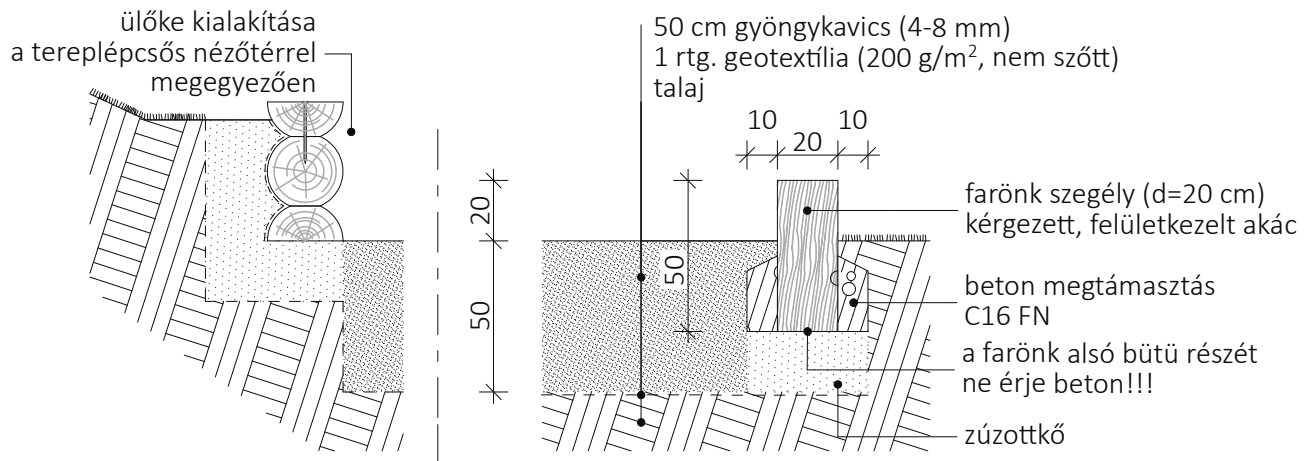

R-1. részletraajz

burkolat rétegrendek

M=1:25

méretetek cm-ben

finom zúzottkő burkolat zúzottkőves sétatény minta keresztmetszet

gyöngykavics ütéscsillapító burkolat

durva zúzottkő burkolat

növényágy kiemelt farönk ágyásszegéllyel